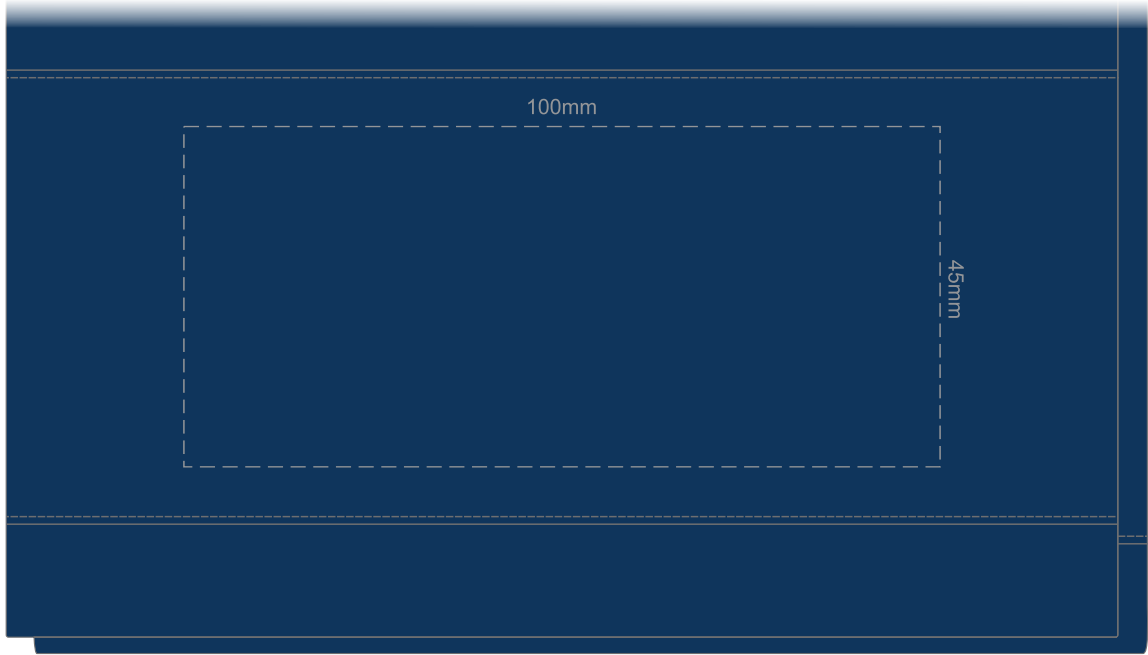

100% of Actual Size
Colourflex Transfer

40% of Actual Size

100% of Actual Size
Embroidery

40% of Actual Size