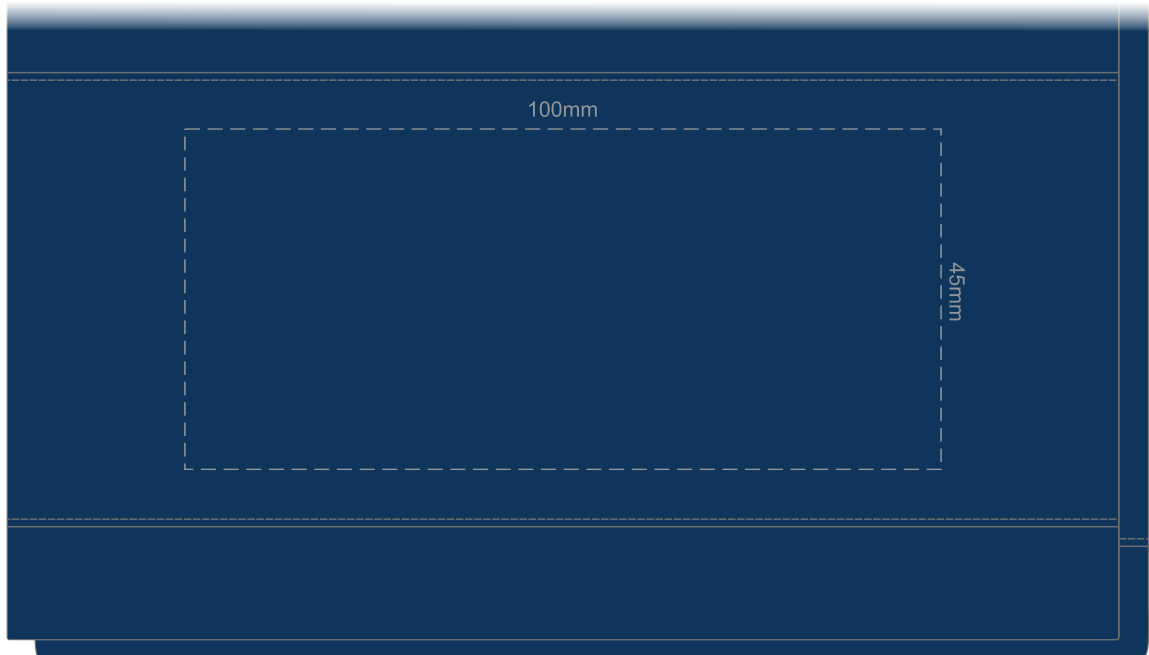

100% of Actual Size
Colourflex Transfer

40% of Actual Size

100% of Actual Size
Embroidery

40% of Actual Size