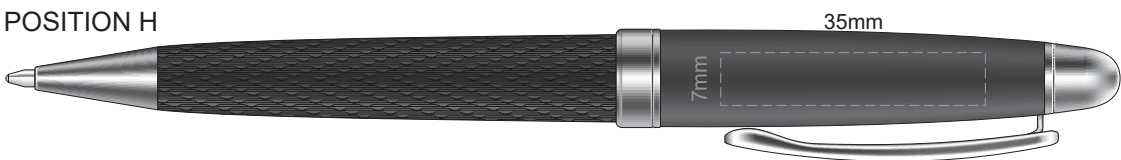

100% of Actual Size
Pad Print

POSITION G

POSITION H

100% of Actual Size
Laser Engraving

POSITION G

POSITION H

 Engraves to natural etch

100% of Actual Size
Pad Print

100% of Actual Size
Deboss