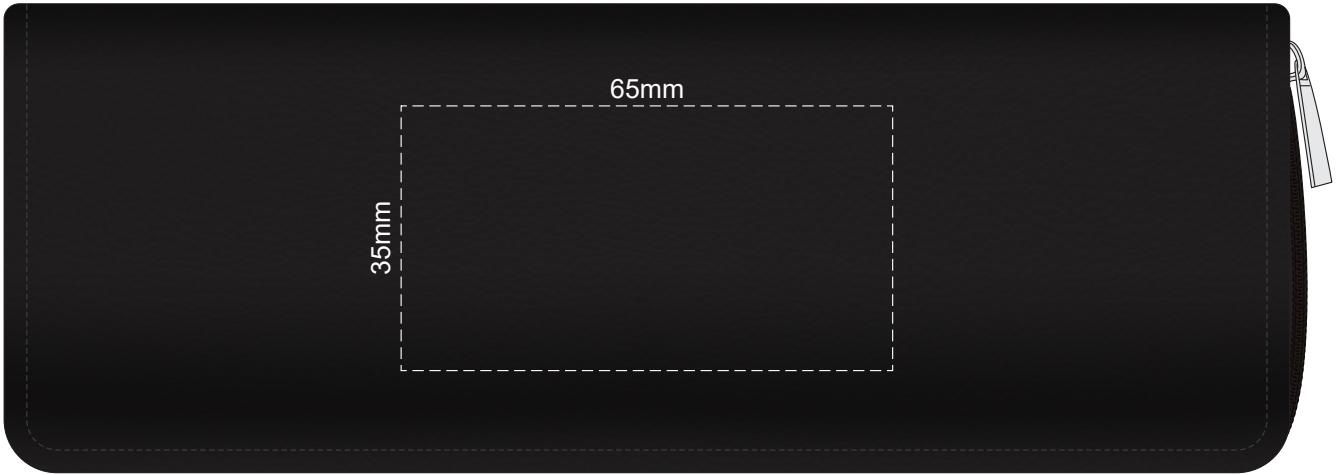

100% of Actual Size
Pad Print

POSITION G

POSITION H

100% of Actual Size
Laser Engraving

POSITION G

POSITION H

 Engraves to natural etch

100% of Actual Size
Pad Print

100% of Actual Size
Deboss