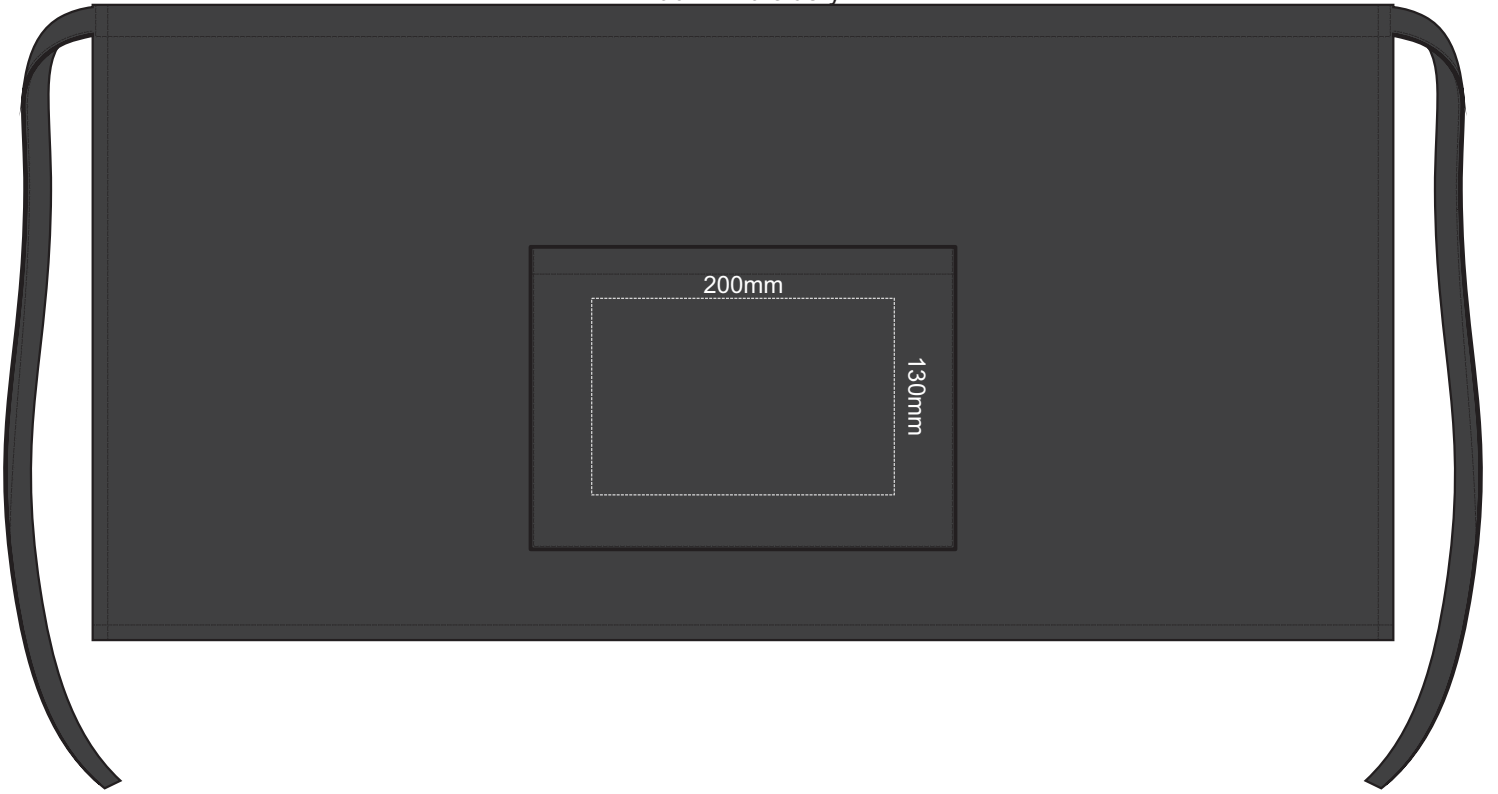

20% of Actual Size
Screen Print
Colourflex Transfer
Faux Embroidery

20% of Actual Size
Embroidery